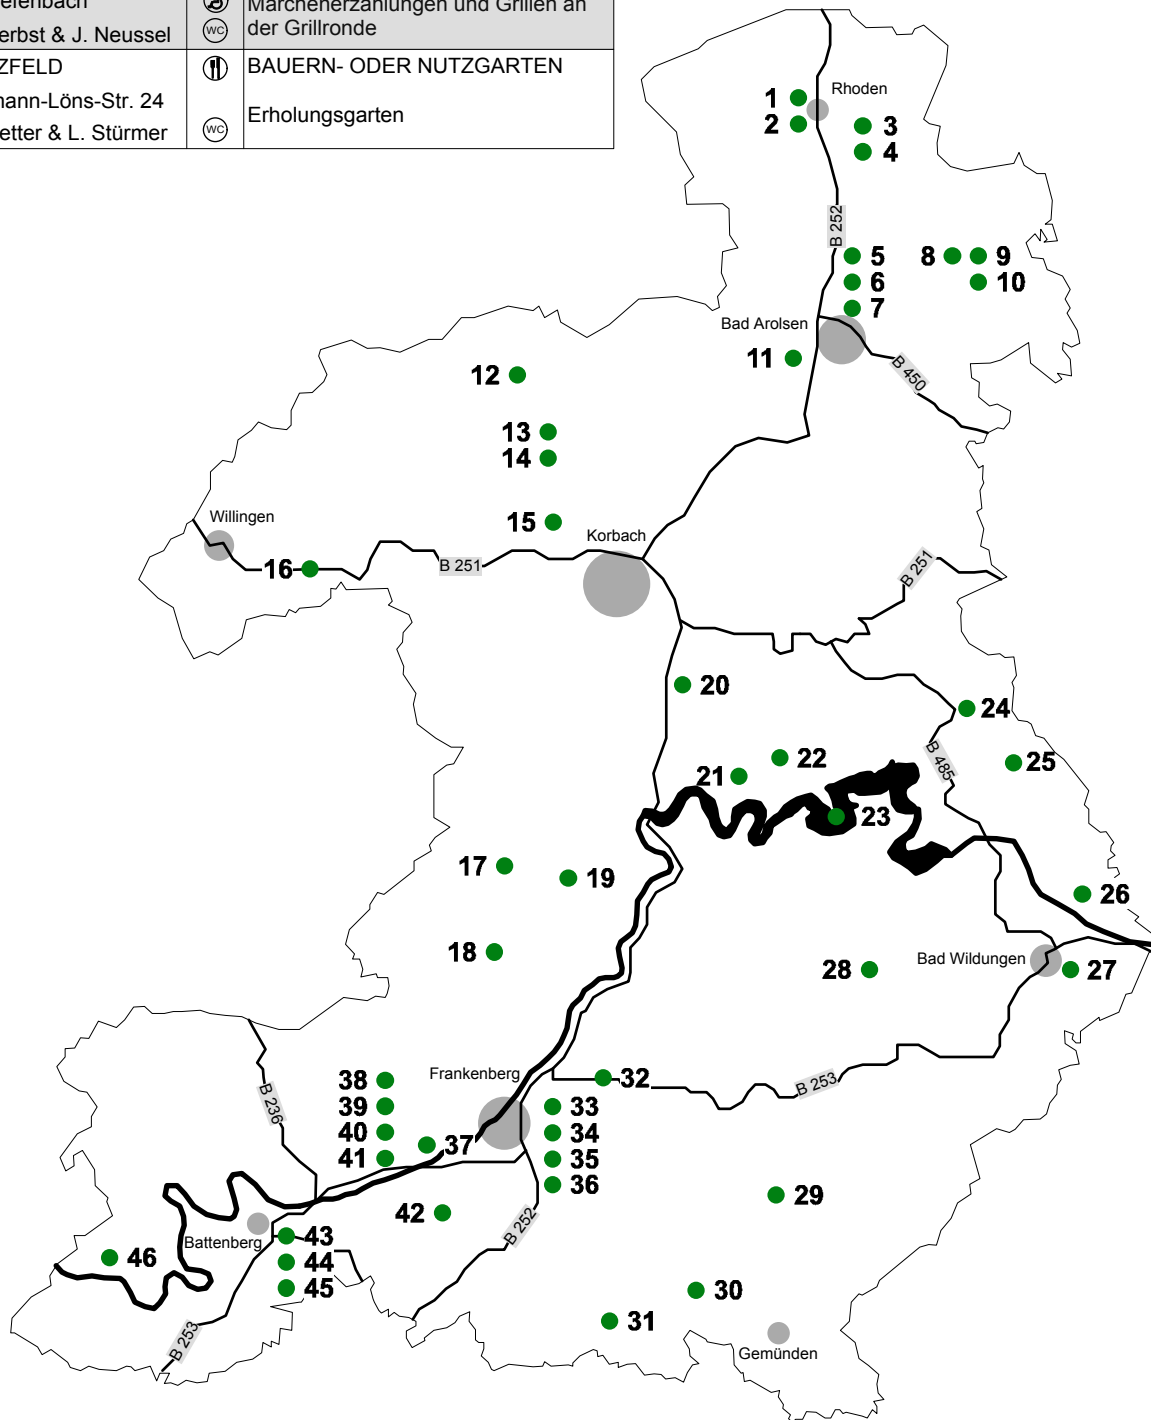

1	RHODEN Warburger Weg 20 P/Ö B. & R. Beisinghoff	 	HISTORISCHE GARTENANLAGE Lustgarten - Kunstpfad
2	RHODEN Landstraße 1 P Brunhilde Lamotte	 	BAUERN- ODER NUTZGARTEN Vom Beet in den Mund
3	DEHAUSEN Dehausen 44 P Karin Bach		HAUS- ODER ZIERGARTEN Karins tierische Gartenoase
4	DEHAUSEN Dehausen 22 P Horst Bracht	 	PARKÄHNLICHE ANLAGE Gartenoase mit pflanzlichen Raritäten
5	BAD AROlsen Waldstraße 24 P Horst-W. Hensel		NATURNAHER GARTEN Finden Sie bei einem Rundgang Gewächse von A bis Z
6	BAD AROlsen Schlossstraße 24 Ö Schreibersches Haus		PARKÄHNLICHE ANLAGE Barockes Gartenmodell von Julius Ludwig Rothweil
7	BAD AROlsen Rauchstraße 6 Ö C.D. Rauch-Geburtsh.		HISTORISCHE ANLAGE Barock und Klassizismus - Historie und Kunst
8	VOLKMARSEN Michaeliweg 2 P E.-M. und K. Jakob	  	HAUS- ODER ZIERGARTEN Wohlfühlgarten mit kreativen Elementen
9	VOLKMARSEN Michaeliweg 6 P C. und B. Isermann	  	HAUS- ODER ZIERGARTEN Grüne Oase für Mensch und Tier
10	VOLKMARSEN Michaeliweg 4 P I. und M. Lauhof	 	HAUS- ODER ZIERGARTEN Grünes Wohnzimmer
11	MENGERINGHAUSEN Pappeltrift 1 P Sabine Jakobschak	  	HAUS- ODER ZIERGARTEN Kreative Ideen rund ums Haus
12	ADORF Rhenegger Straße 17 P Sigrid Willeke	  	BAUERN- ODER NUTZGARTEN Uriges Gartenparadies "Tanneneck"
13	FLECHTDORF Am Hohenrade 10 G Stephan Emde		BAUMSCHULE UND GÄRTNEREI Raritäten und Besonderheiten
14	FLECHTDORF Auf den Hüften 12 P Annegret Walter	  	HAUS- UND ZIERGARTEN Ein Garten für alle Tage
15	LELBACH Lelbach C 27 P Hella Schilling		HAUS- ODER ZIERGARTEN Kreative Gartenträume

P Privatgärten
Ö Öffentliche Gärten
G Gewerbliche Gärten

 Bewirtung
 weitgehend barrierefrei
 Toiletten

45	BATTENBERG Im Tiefenbach		WILDER WASSERGARTEN
P/G	M. Herbst & J. Neussel		Märchenerzählungen und Grillen an der Grillrunde
46	HATZFELD Hermann-Löns-Str. 24		BAUERN- ODER NUTZGARTEN
P	A. Wetter & L. Stürmer		Erholungsgarten