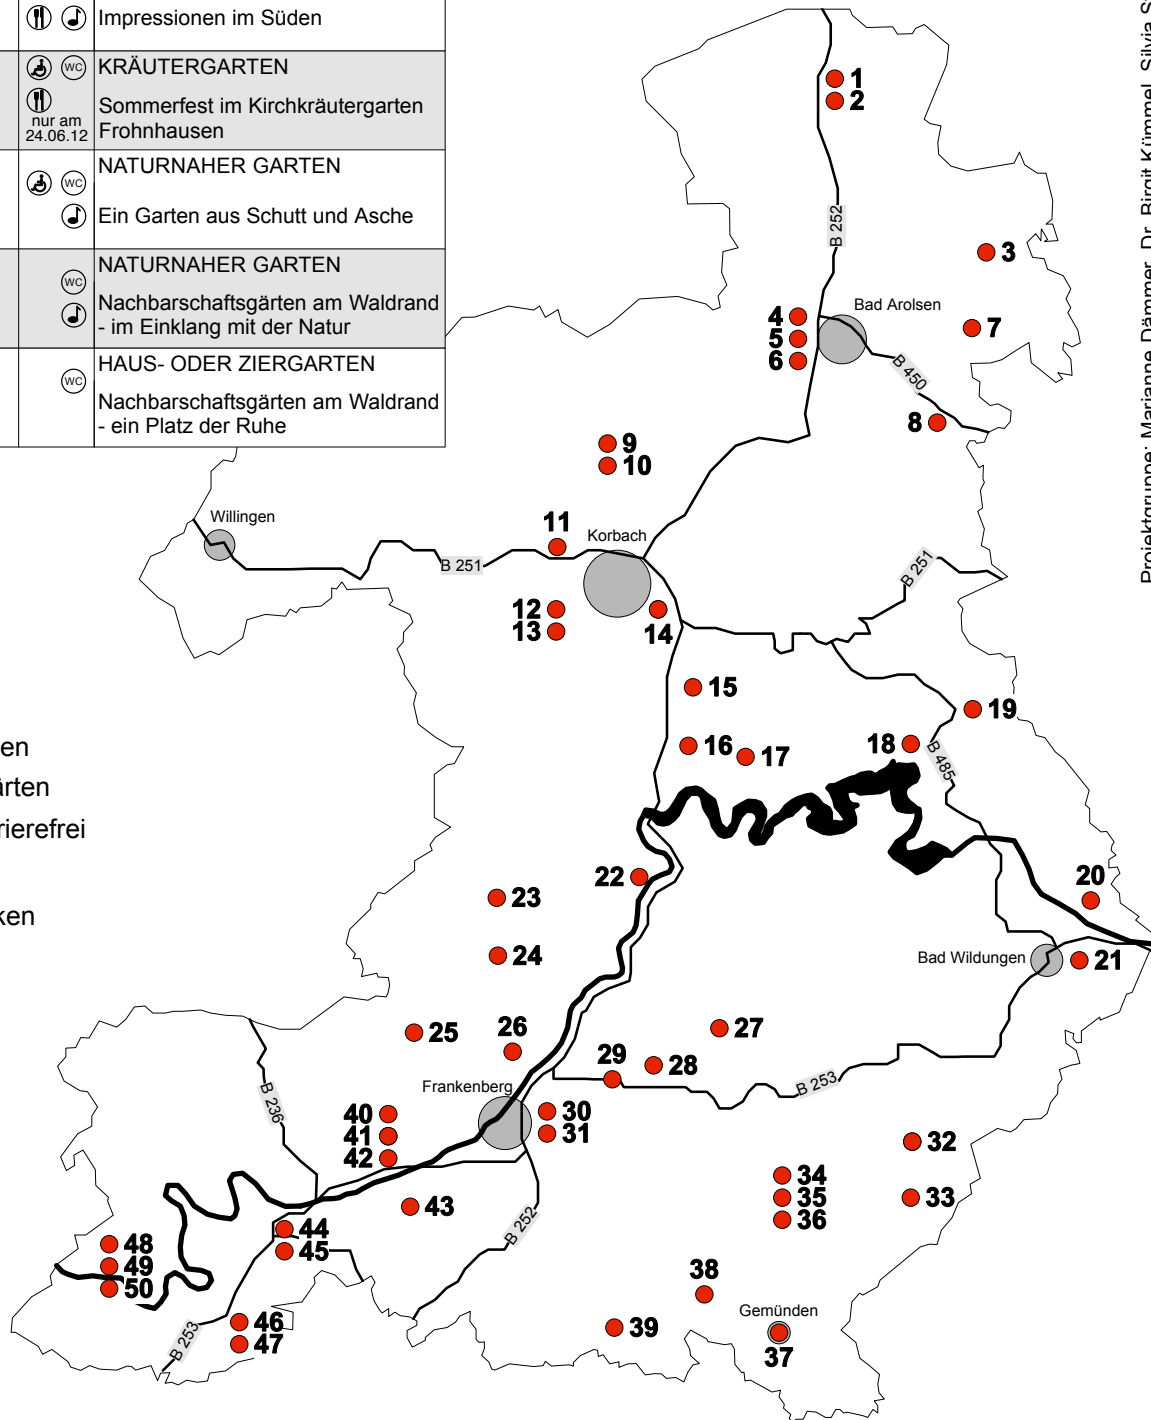

46	FROHNHAUSEN Dorfstr. 5 P Marianne & Ilka Voigt	 	NATURNAHER GARTEN Impressionen im Süden
47	FROHNHAUSEN Kirche/Ortsmitte Ö Gerda Schmidt	 nur am 24.06.12	KRÄUTERGARTEN Sommerfest im Kirchkräutergarten Frohnhausen
48	HATZFELD Edertalstr. 4 A Ö Martha Schmolling	 	NATURNAHER GARTEN Ein Garten aus Schutt und Asche
49	HATZFELD Eichendorffstr. 40 P U. & Chr. Neidel	 	NATURNAHER GARTEN Nachbarschaftsgärten am Waldrand - im Einklang mit der Natur
50	HATZFELD Eichendorffstr. 42 P Jutta & Kurt Plohnke		HAUS- ODER ZIERGARTEN Nachbarschaftsgärten am Waldrand - ein Platz der Ruhe

Legende:

- P Privatgärten
- Ö Öffentliche Gärten
- G Gewerbliche Gärten
- weitgehend barrierefrei
- Toiletten
- Essen und Trinken
- Darbietungen

Projektgruppe: Marianne Dämmer, Dr. Birgit Kümmel, Silvia Steiner

"Ich wünsche, ich könnte
meinen Geschmack an der
Gartenkunst der ganzen Welt
einflößen.
Es scheint mir fast unmöglich,
dass ein schlechter Mensch
daran Vergnügen finden
könnte."

(Charles Joseph de Ligne)

in Waldeck der Frankenberg 2012
Tag
der
offenen
Gärten

am 23. und 24. Juni 2012

www.gaerten-waldeck-frankenberg.de