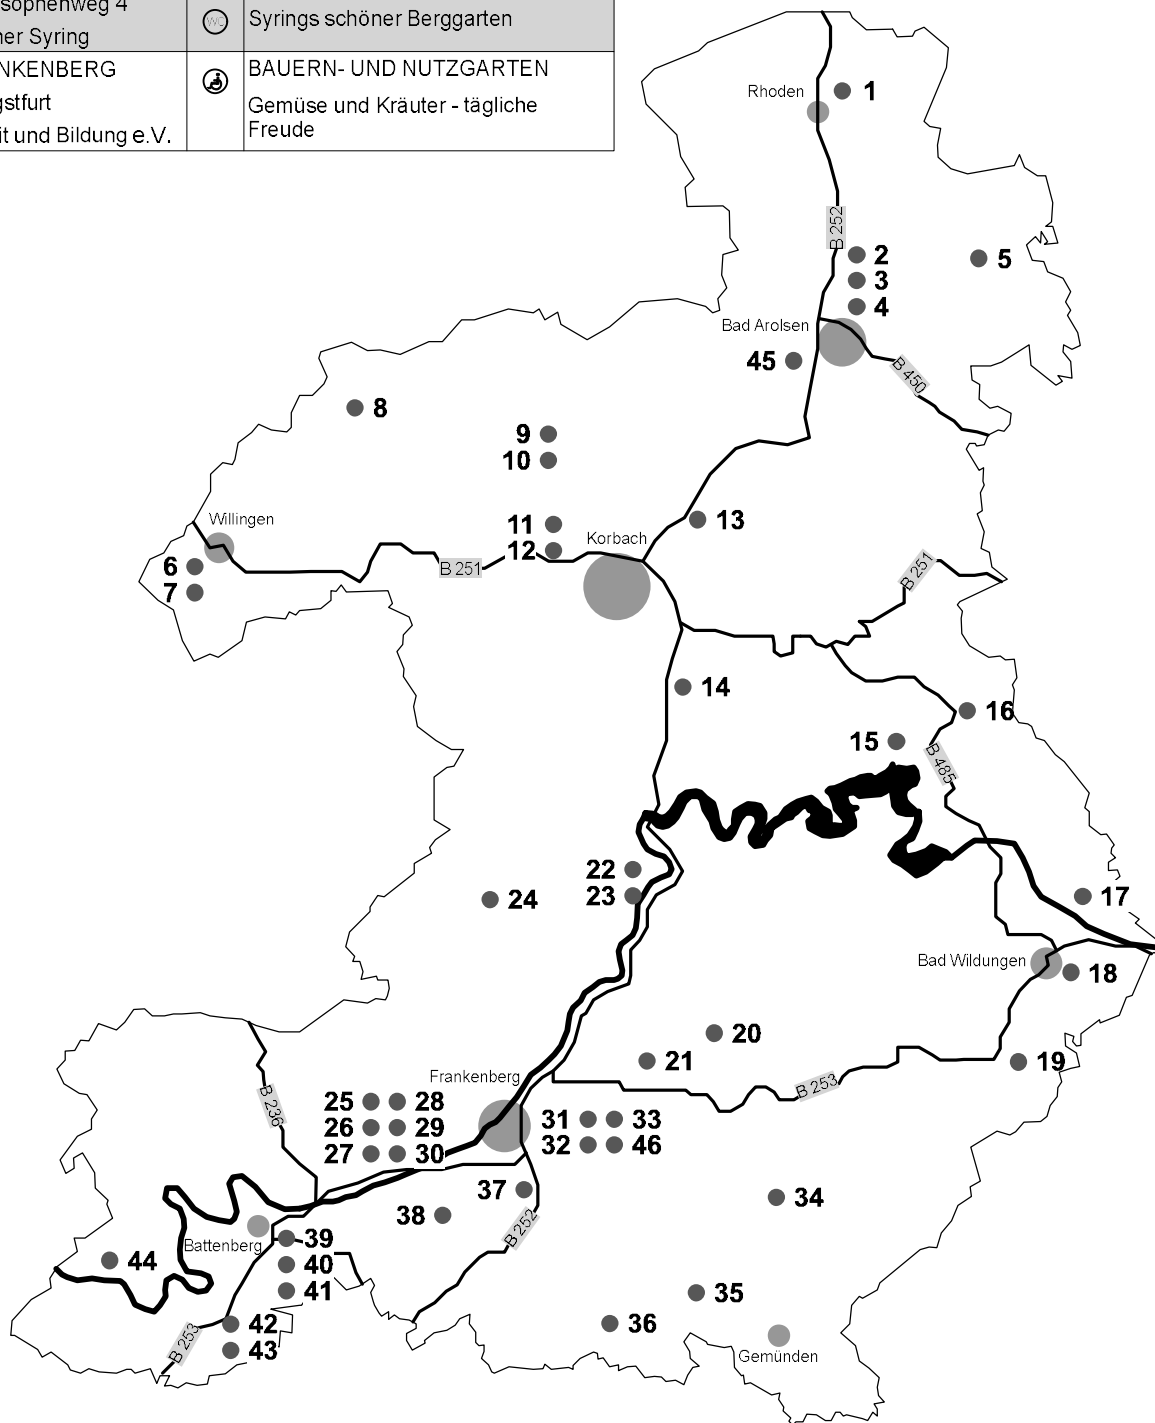

<b>45</b>	MENGERINGHAUSEN Philosophenweg 4 P Henner Syring	HAUS- UND ZIERGARTEN Syrings schöner Berggarten
<b>46</b>	FRANKENBERG Hengstfurt P/Ö Arbeit und Bildung e.V.	BAUERN- UND NUTZGARTEN Gemüse und Kräuter - tägliche Freude

P Privatgärten  
Ö Öffentliche Gärten  
G Gewerbliche Gärten

weitgehend barrierefrei  
 Toiletten